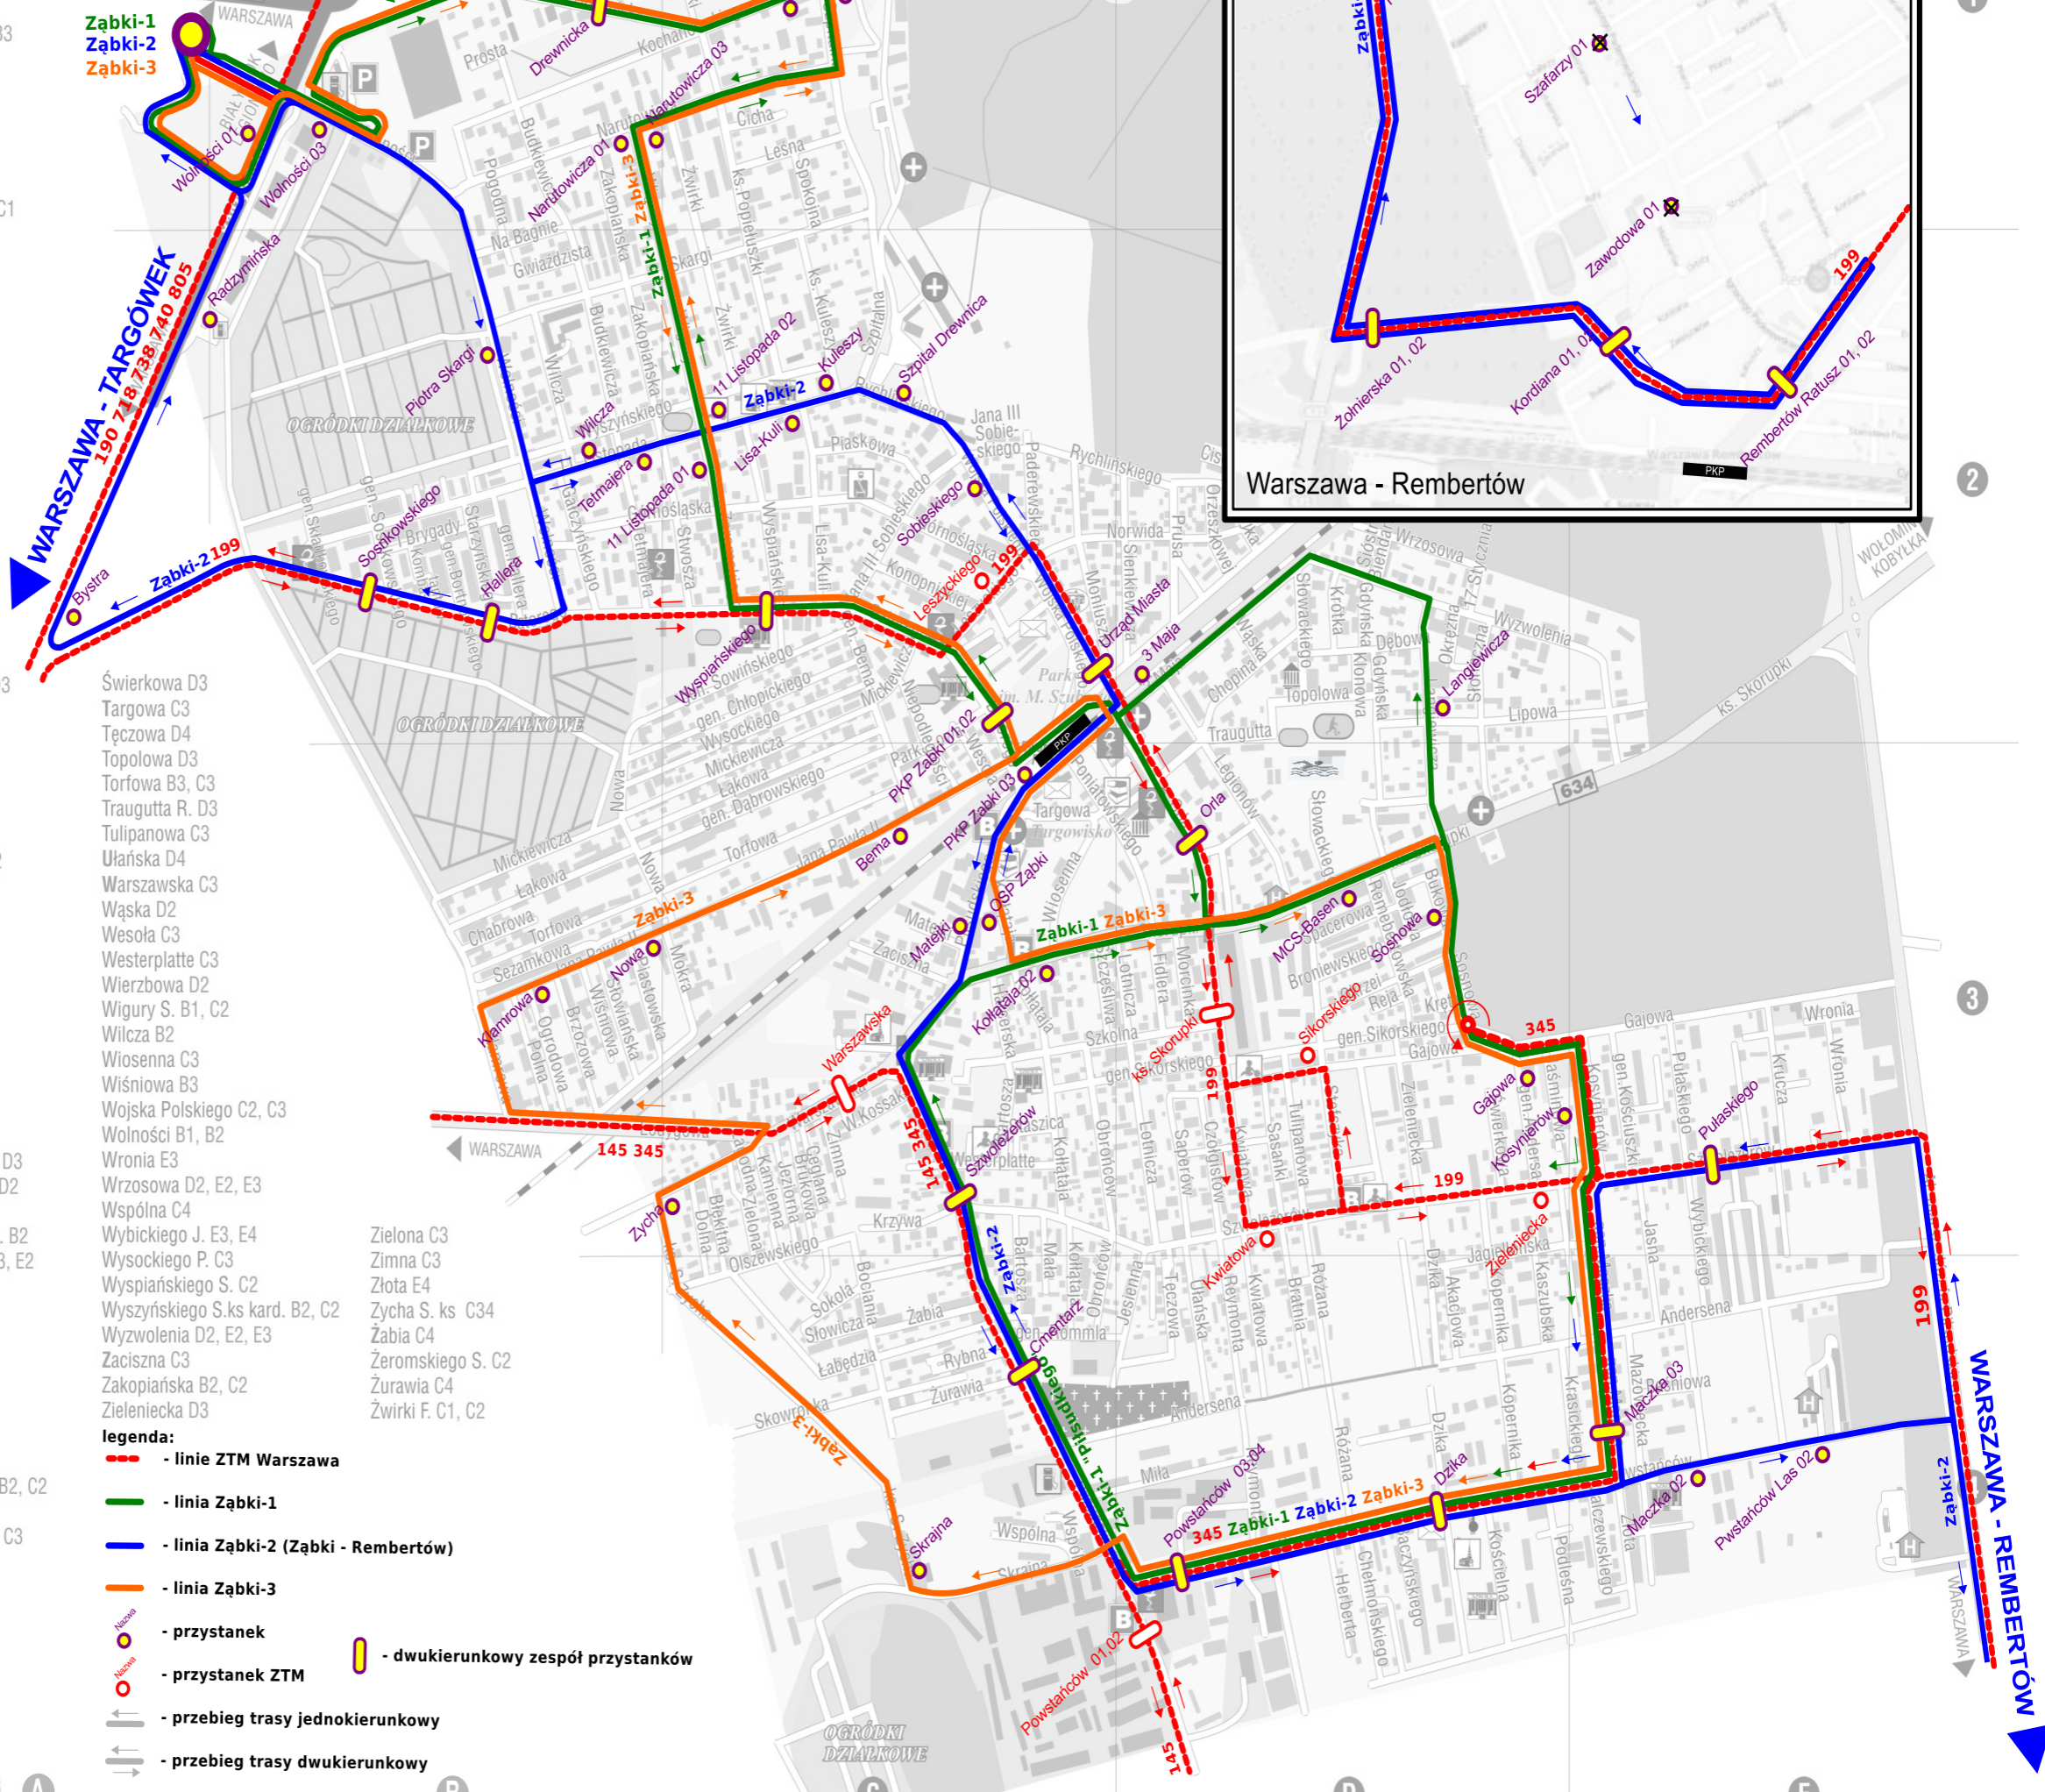

Układ linii autobusowych w mieście Ząbki od 20.III.2017 - zamknięcie ul. Czwartaków

11 Listopada B2, C2	Łagodna C3
17 Stycznia D2	Łąkowa D3
Akacjiowa D3, D4	Łodygowa B3, C3
Andersa gen. D3	Maczka S. gen. E3, E4
Andersena Ch. C4, D4, E4	Maja 3 C3, D2
Asnyka A. D2	Malczewskiego J. E4
Baczyńskiego C. K. D4	Mała D3, D4
Bartosza C3, C4	Matejki J. C3
Baśniowa E4	Mazowiecka E4
Batorego S. B2, C2	Mickiewicza A. C2, C3, B3
Bema J. gen. C2, C3	Miła C3, D4
Błękitna C3, C4	Modrzewiowa D2
Bociania C4	Mokra B3, C3
Bortnowskiego W. gen. B2	Moniuszki S. C2
Bratnia D3, D4	Morcinka G. D3
Broniewskiego W. D3	Na Bagnie B1, B2
Brukowa C3	Narutowicza G. B2, B1, C1
Brzozowa B3	Niepodległości C2
Budkiewicza K. B1, B2	Norwida C. K. C2, D2
Bukowa D3	Nowa B2, B3
Ceglana C3	Obrońców C3, C4
Chabrowa C3	Ogrodowa B3
Chelmońskiego J. D4	Okrężna D2
Chłopickiego J. gen. C3, C3	Okrzei S. D3
Chopina F. D2	Olszewskiego P. C3, C4
Cicha C1	Orla C4
Cisowa D2	Orzeszkowej E. D2
Czołgistów D3	Paderewskiego I. C2
Dąbrowskiego J. gen. C3	Parkowa C3
Dębowa D2	Piaskowa C2
Dolna C3, C4	Piastowska C3
Drewnicka B1, C1	Piłsudskiego J. C3, C4
Dzika D3, D4	Podleśna D4, E4
Fidlera A. D3	Pogodna B1, B2
Gajowa D3, E3	Polna B3
Gałczyńskiego K. I. B2	Poniatowskiego J. C3, D3
Gdyńska D2, D3	Popieluszki J. ks C1, C2
Górnoślaska B2, C2	Powstańców D4, E4
Graniczna B1, C1	Prosta B1
Gwiaździsta B2	Prusa Bolesława D2
Hallera J. gen. B2	Przerwy-Tetmajera B2
Harcerska C3	Pułaskiego K. E3
Herberta Z. D4	Radzyńska B1, B2, A2
I Brygady B2	Reja M. D3
Jagiellońska D3, D4	Rembertowska D3
Jana Pawła II B3, C3	Reymonta W. S. D3, D4
Jasna E3, E4	Rómmła J. gen. C4
Jaśminowa D3	Różana D3, D4
Jesienna D3, D4	Rybna C4
Jeziorna C3	Rychlińskiego J. C2, D2
Jodłowa D3	Saperów D3
Kamienna C3	Sasanki D3
Kaszubska D3, D4	Sezamkowa B3
Klamrowa B3	Sienkiewicza H. D2
Klonowa D2, D3	Sikorskiego W. gen. C3, D3
Kochanowskiego J. B1, C1	Sióstr Bieńczyńskich D2
Kolejowa D2	Skargi P. B2, C2
Kołałaja H. C3, C4	Składowskiego F. S. gen. B2
Kombatantów B2	Skorupki I. ks C3, D3, E3, E2
Kononickiej M. C2	Skowronka C4
Kopernika M. D3, D4	Skraina C4
Kossaka W. C3	Słoneczna D2, D3
Kosynierów D-E3	Słowackiego J. D2, D3
Kościelna D4	Słowiańska C3
Kościuszki T. gen. E3	Słowicza C4
Krasickiego I. C4, D4	Sobieskiego J. C2
Kręta D3	Sokola C4
Krótka D2	Sosnkowskiego K. gen. B2, C2
Krucza E3	Sosnowa D3
Krzywa C3, C4	Sowińskiego J. gen. C2, C3
Kuleszy W. ks C2	Spacerowa D3
Kwiatowa D3, D4	Spokojna C1
Langiewicza M. D2, D3	Starzyńskiego S. B2
Legionów D3	Staszica S. C3
Leszyckiego A. dr C2	Stefczyka F. D3
Leśna C2	Stwosza W. C2
Lipowa D3, E3	Szczęśliwa C3
Lisa Kuli L. C2	Szkoła C3, C3
Lotnicza D3	Szpitalna C1, C2
Łąbedzia C4	Szwolężerów D4, D3, E3