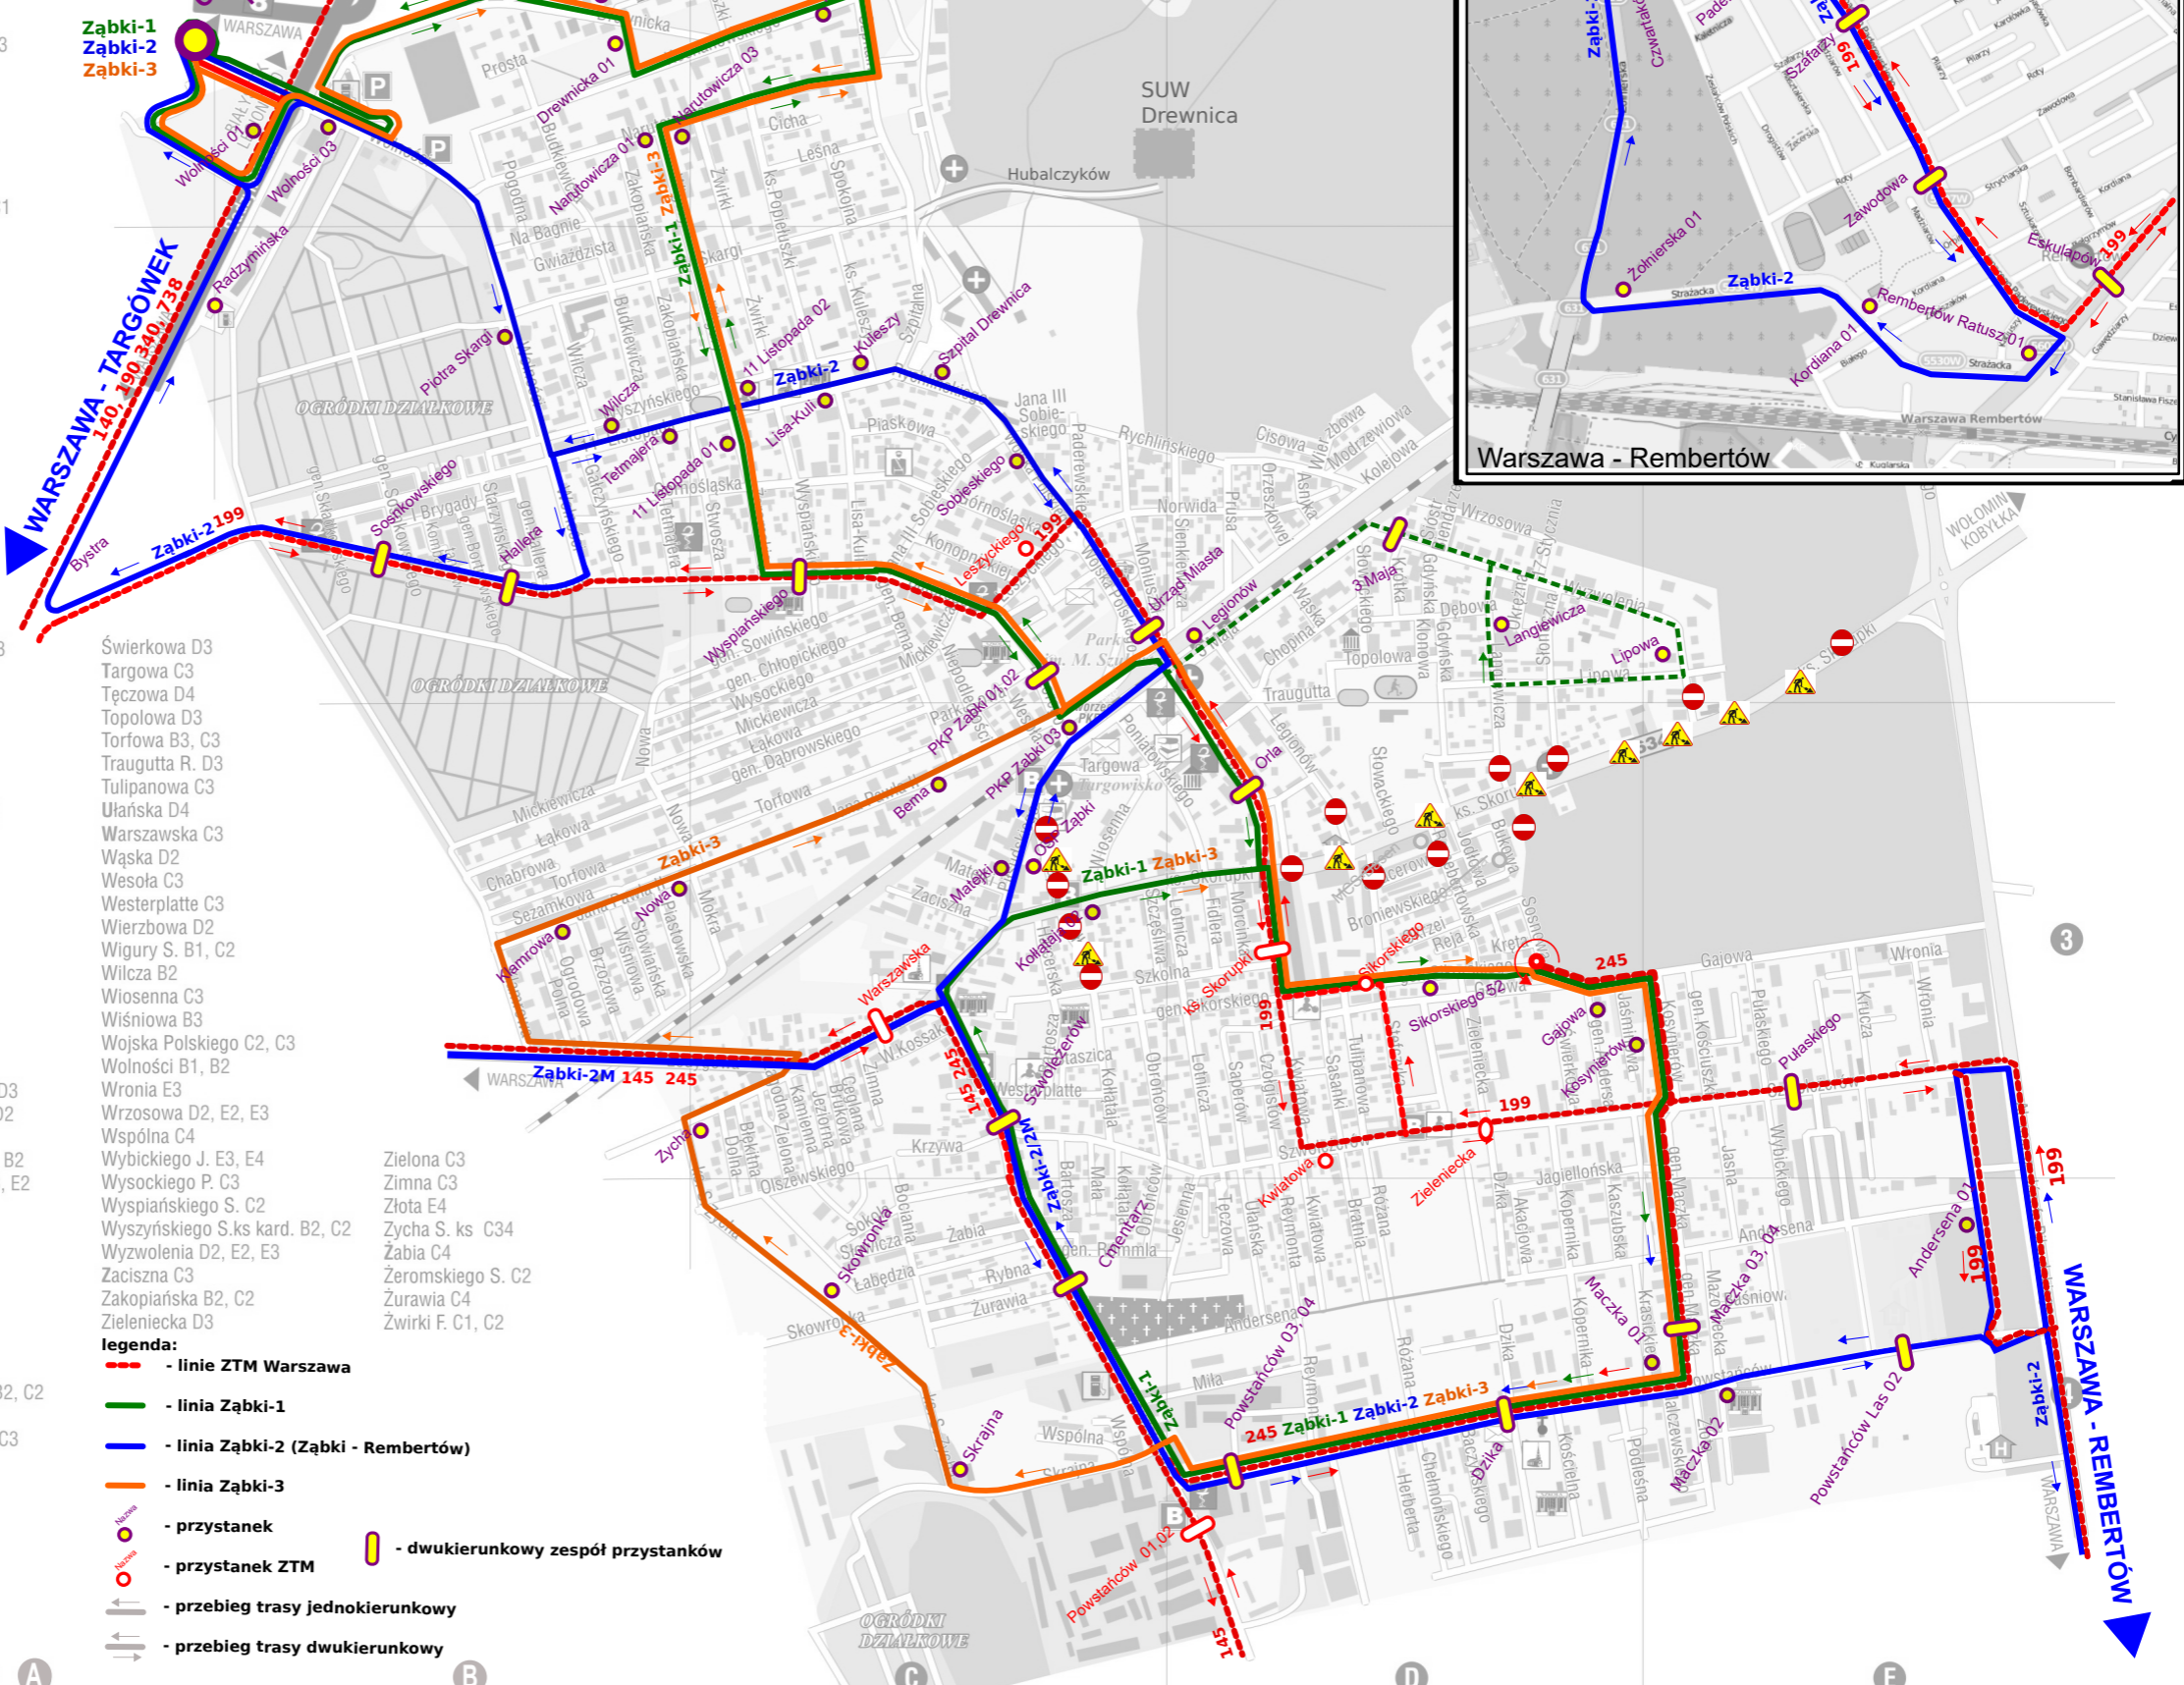

- legenda:**
- - linie ZTM Warszawa
 - - linia Ząbki-1
 - - linia Ząbki-2 (Ząbki - Rembertów)
 - - linia Ząbki-3
 - - przystanek
 - - przystanek ZTM
 - - przebieg trasy jednokierunkowy
 - ↔ - przebieg trasy dwukierunkowy
 - ▭ - dwukierunkowy zespół przystanków